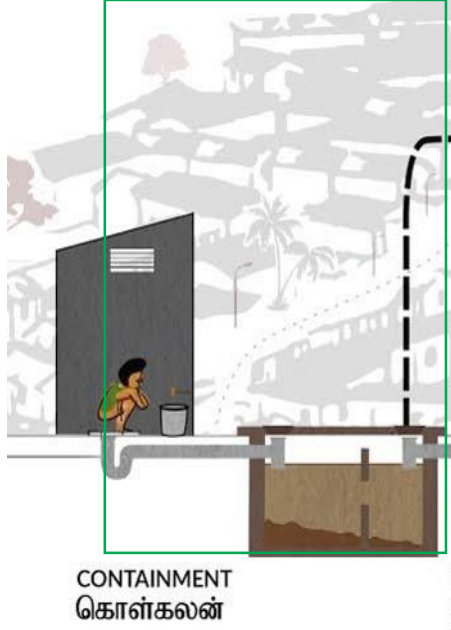

FSM Value Chain மலக்கசடு மதிப்புச்சங்கிலி

Source : Bill and Melinda Gates Foundation (BMGF)

கழிப்பறை (பயனாளி முகப்பு)

Source : Bill and Melinda Gates Foundat

Urine diversion dry toilet

சிறுநீரை தனியாக பிரிக்கும் உலர் கழிப்பறை
(ஈகோசான்)

Pedestal type toilet

வெஸ்டன் கழிப்பறை

Cistern flush toilet

நீர் தொட்டியுடன் கூடிய ஃபிளஷ் கழிப்பறை

Pour flush toilet

நீர் ஊற்றி கழுவக்கூடிய கழிப்பறை

Containment சேகரித்தல்

Source : Bill and Melinda Gates Foundation (BMGF)

single pit
உறிஞ்சி குழி

Twin pit
இரட்டை உறிஞ்சு குழி

Septic tank
செரிமான தொட்டி

Transportation எடுத்துச்செல்லுதல்

Honey sucker

தேன் உறிஞ்சான் (தொட்டியில் இருந்து மலத்தை உறிஞ்சி எடுத்தல்)

EMPTYING
நீக்குதல்

TRANSPORT
எடுத்துச்செல்லுதல்