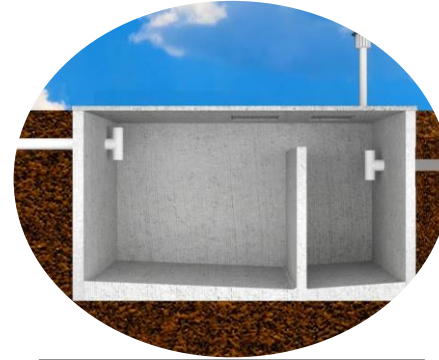

FSM Value Chain மலக்கசடு மதிப்புச்சங்கிலி

Source : Bill and Melinda Gates Foundation (BMGF)

கழிப்பறை (பயனாளி முகப்பு)

Source : Bill and Melinda Gates Foundat

Urine diversion dry toilet

சிறுநீரை தனியாக பிரிக்கும் உலர் கழிப்பறை
(ஈகோசான்)

Pedestal type toilet

வெஸ்டன் கழிப்பறை

Cistern flush toilet

நீர் தொட்டியுடன் கூடிய ஃபிளஷ் கழிப்பறை

Pour flush toilet

நீர் ஊற்றி கழுவக்கூடிய கழிப்பறை

Containment சேகரித்தல்

Source : Bill and Melinda Gates Foundation (BMGF)

single pit
உறிஞ்சி குழி

Twin pit
இரட்டை உறிஞ்சு குழி

Septic tank
செரிமான தொட்டி

Transportation எடுத்துச்செல்லுதல்

Honey sucker

தேன் உறிஞ்சான் (தொட்டியில் இருந்து மலத்தை உறிஞ்சி எடுத்தல்)

EMPTYING
நீக்குதல்

TRANSPORT
எடுத்துச்செல்லுதல்

Small Volume transport for roads with width less than 3
mtr

Limited access

Transportation எடுத்துச்செல்லுதல்

Large Volume Transport for roads with width more than 3 meters

Capacity - 2000 - 4000 Litres

Adequate access