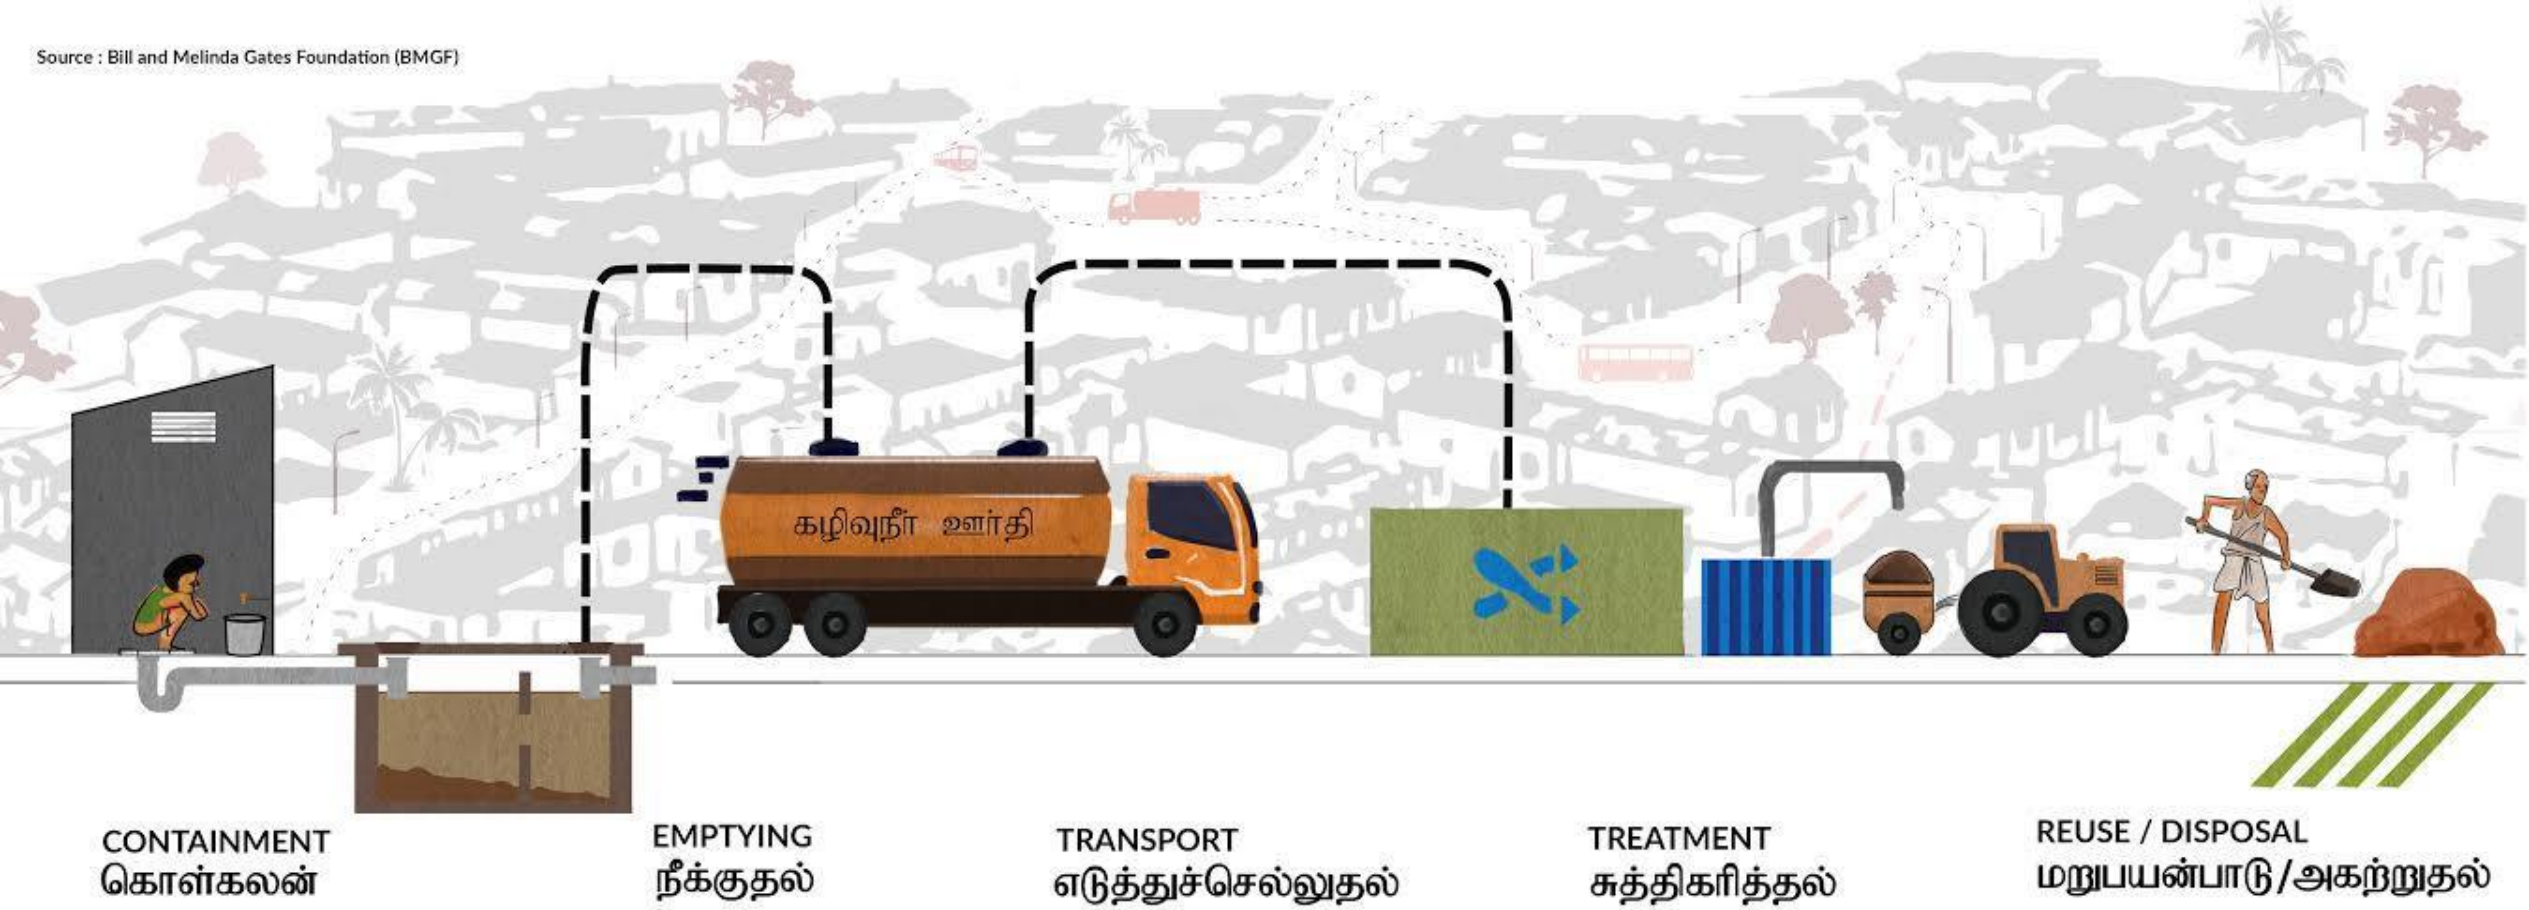

FSM Value Chain மலக்கசடு மதிப்புச்சங்கிலி

Source : Bill and Melinda Gates Foundation (BMGF)

கழிப்பறை (பயனாளி முகப்பு)

Source : Bill and Melinda Gates Foundat

Urine diversion dry toilet

சிறுநீரை தனியாக பிரிக்கும் உலர் கழிப்பறை
(ஈகோசான்)

single pit
உறிஞ்சி குழி

Twin pit
இரட்டை உறிஞ்சு குழி

Septic tank
செரிமான தொட்டி

Transportation எடுத்துச்செல்லுதல்

Honey sucker

தேன் உறிஞ்சான் (தொட்டியில் இருந்து மலத்தை உறிஞ்சி எடுத்தல்)

EMPTYING
நீக்குதல்

TRANSPORT
எடுத்துச்செல்லுதல்

Small Volume transport for roads with width less than 3
mtr

Limited access

Transportation எடுத்துச்செல்லுதல்

Large Volume Transport for roads with width more than 3 meters

Capacity - 2000 - 4000 Litres

Adequate access

Decentralized treatment plant
பரவலாக்கப்பட்ட கழிவு சுத்திகரிப்பு
அமைப்பு

Disposal & Reuse

வெளியேற்றுதல் மற்றும் மறுபயன்பாடு

Lake /river

குளங்கள் .:ஆறுகள்

Farm land

விவசாய நிலம்

Landscaping பசுமை பூங்கா