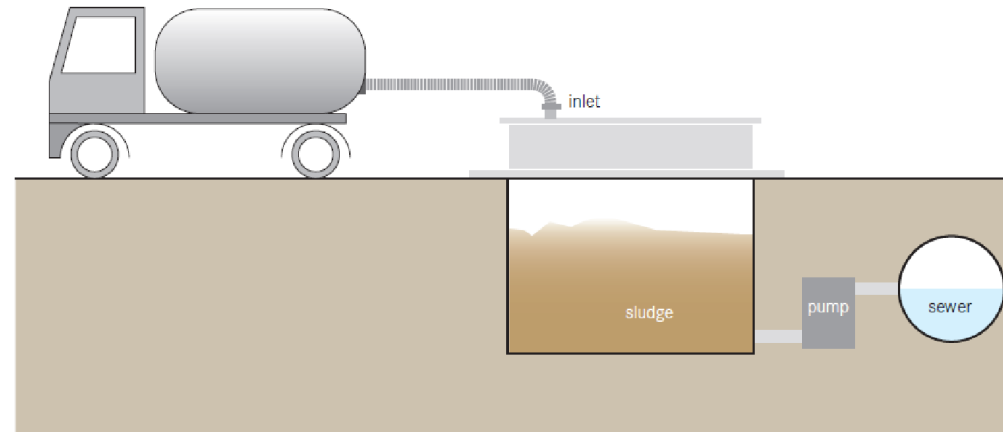

single pit
உறிஞ்சி குழி

Twin pit
இரட்டை உறிஞ்சு குழி

Septic tank
செரிமான தொட்டி

Transportation எடுத்துச்செல்லுதல்

Honey sucker

தேன் உறிஞ்சான் (தொட்டியில் இருந்து மலத்தை உறிஞ்சி எடுத்தல்)

EMPTYING
நீக்குதல்

TRANSPORT
எடுத்துச்செல்லுதல்

Sewer system

பாதாளசாக்கடை அமைப்பு

Transportation எடுத்துச்செல்லுதல்

Bucket System

Gulper System

Portable sludge pump

With protective gears
Needs to be upgraded wherever possible immediately

Transportation எடுத்துச்செல்லுதல்

Small Volume transport for roads with width less than 3
mtr

Limited access

Transportation எடுத்துச்செல்லுதல்

Large Volume Transport for roads with width more than 3 meters

Capacity - 2000 - 4000 Litres

Adequate access

Transfer Stations – பரிமாற்ற நிலையம்

Underground Holding Tanks

Sewer Discharge Stations

Treatment சுத்திகரிப்பு

Centralized treatment plant
மையப்படுத்தப்பட்ட கழிவு
சுத்திகரிப்பு அமைப்பு

TREATMENT
சுத்திகரித்தல்